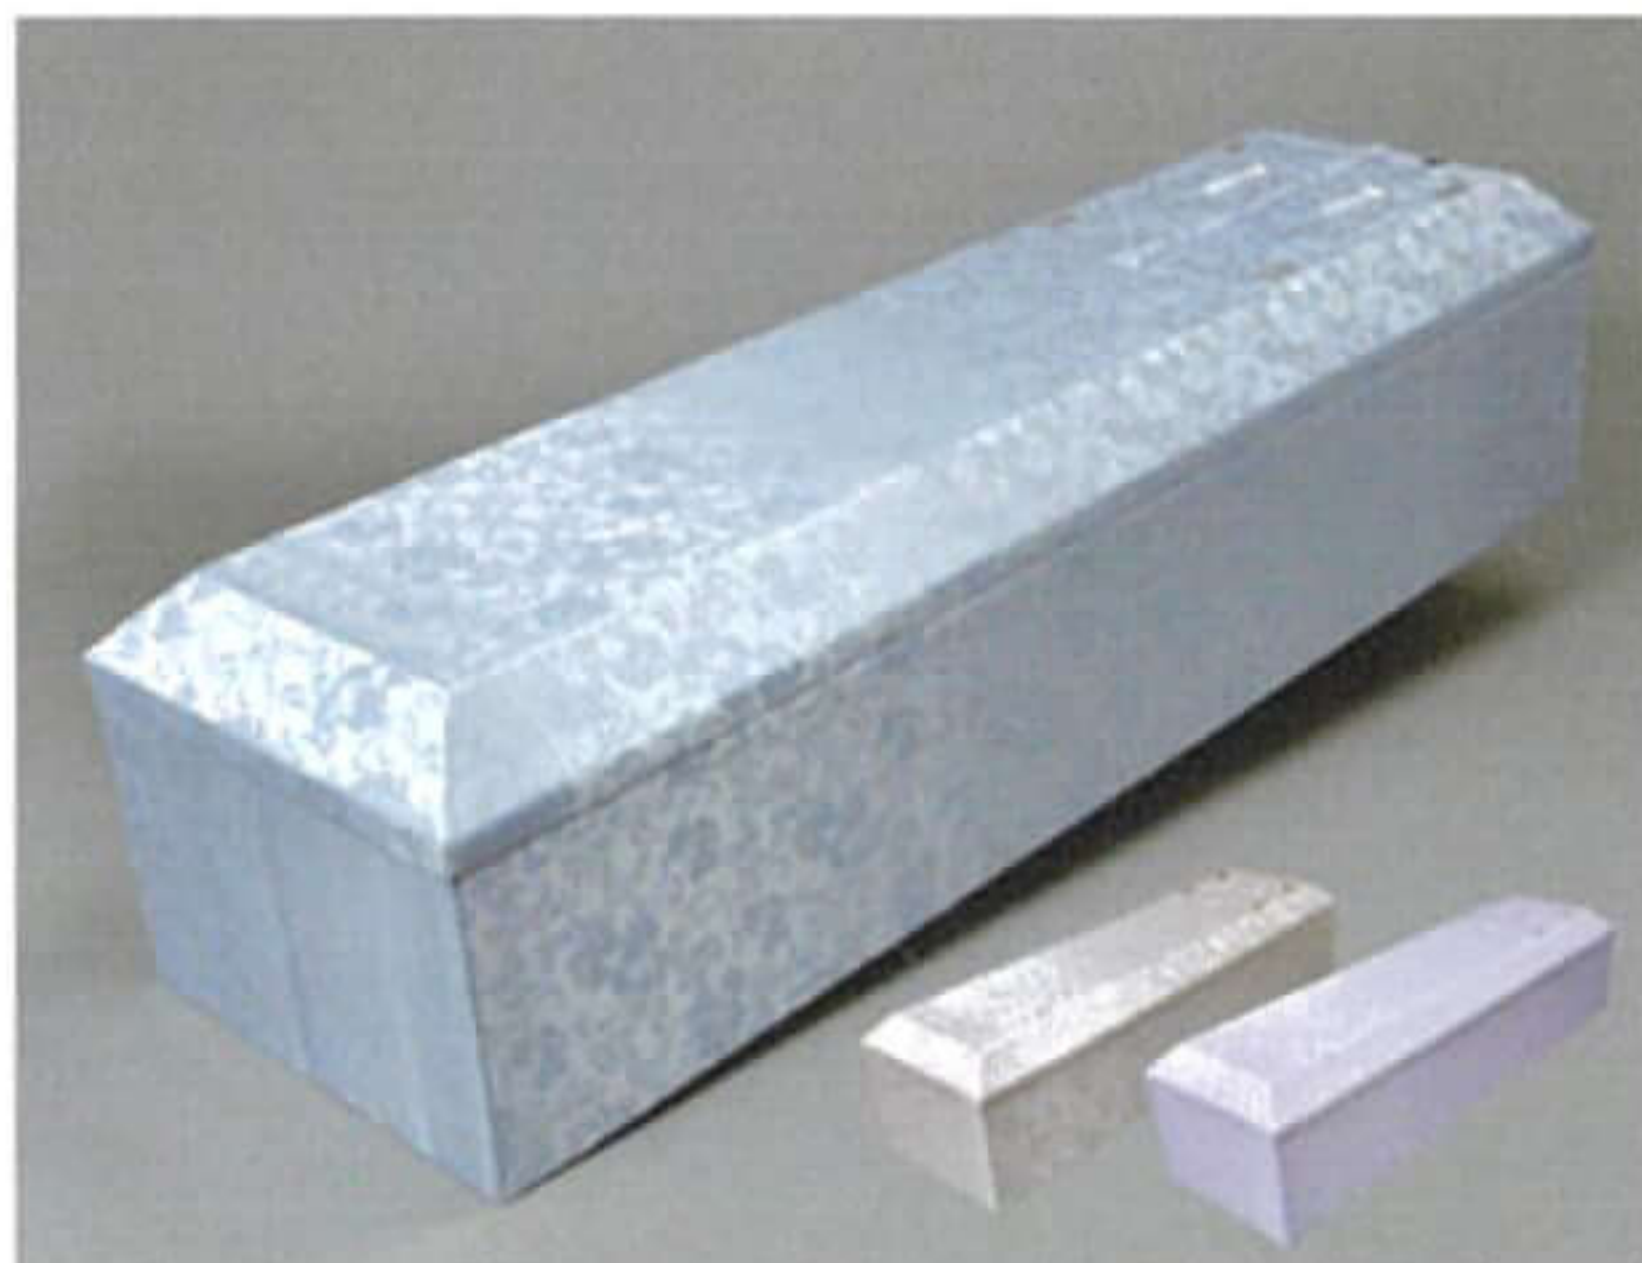

プラン68

¥680,000円(税込)

会員価格 ¥600,000円(税込)

布棺(青・紫・ピンク)

仏衣(並)

収骨器・分骨器(並)

スタッフ1名

出棺花束