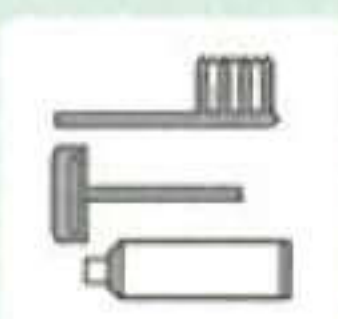

プラン68

¥680,000円(税込)

会員価格 ¥600,000円(税込)

プラン68に含まれるもの

祭壇

生花装飾

祭壇用盛物

遺影写真
(祭壇用モニター)

遺影写真
(四ツ切×1)

霊柩車

ドライアイス
(10kg2回分)

布棺
(三色)

出棺花束

収骨器・分骨器
(並)

位牌
塔婆

線香
ローソク

仏衣
(並)

受付セット

司会進行
音響

スタッフ
1名

アメニティ

初七日スタッフ
1名

枕飾り

後飾り
(ご自宅用)

ストレッチャー
布団

寝台10km

西和ホール