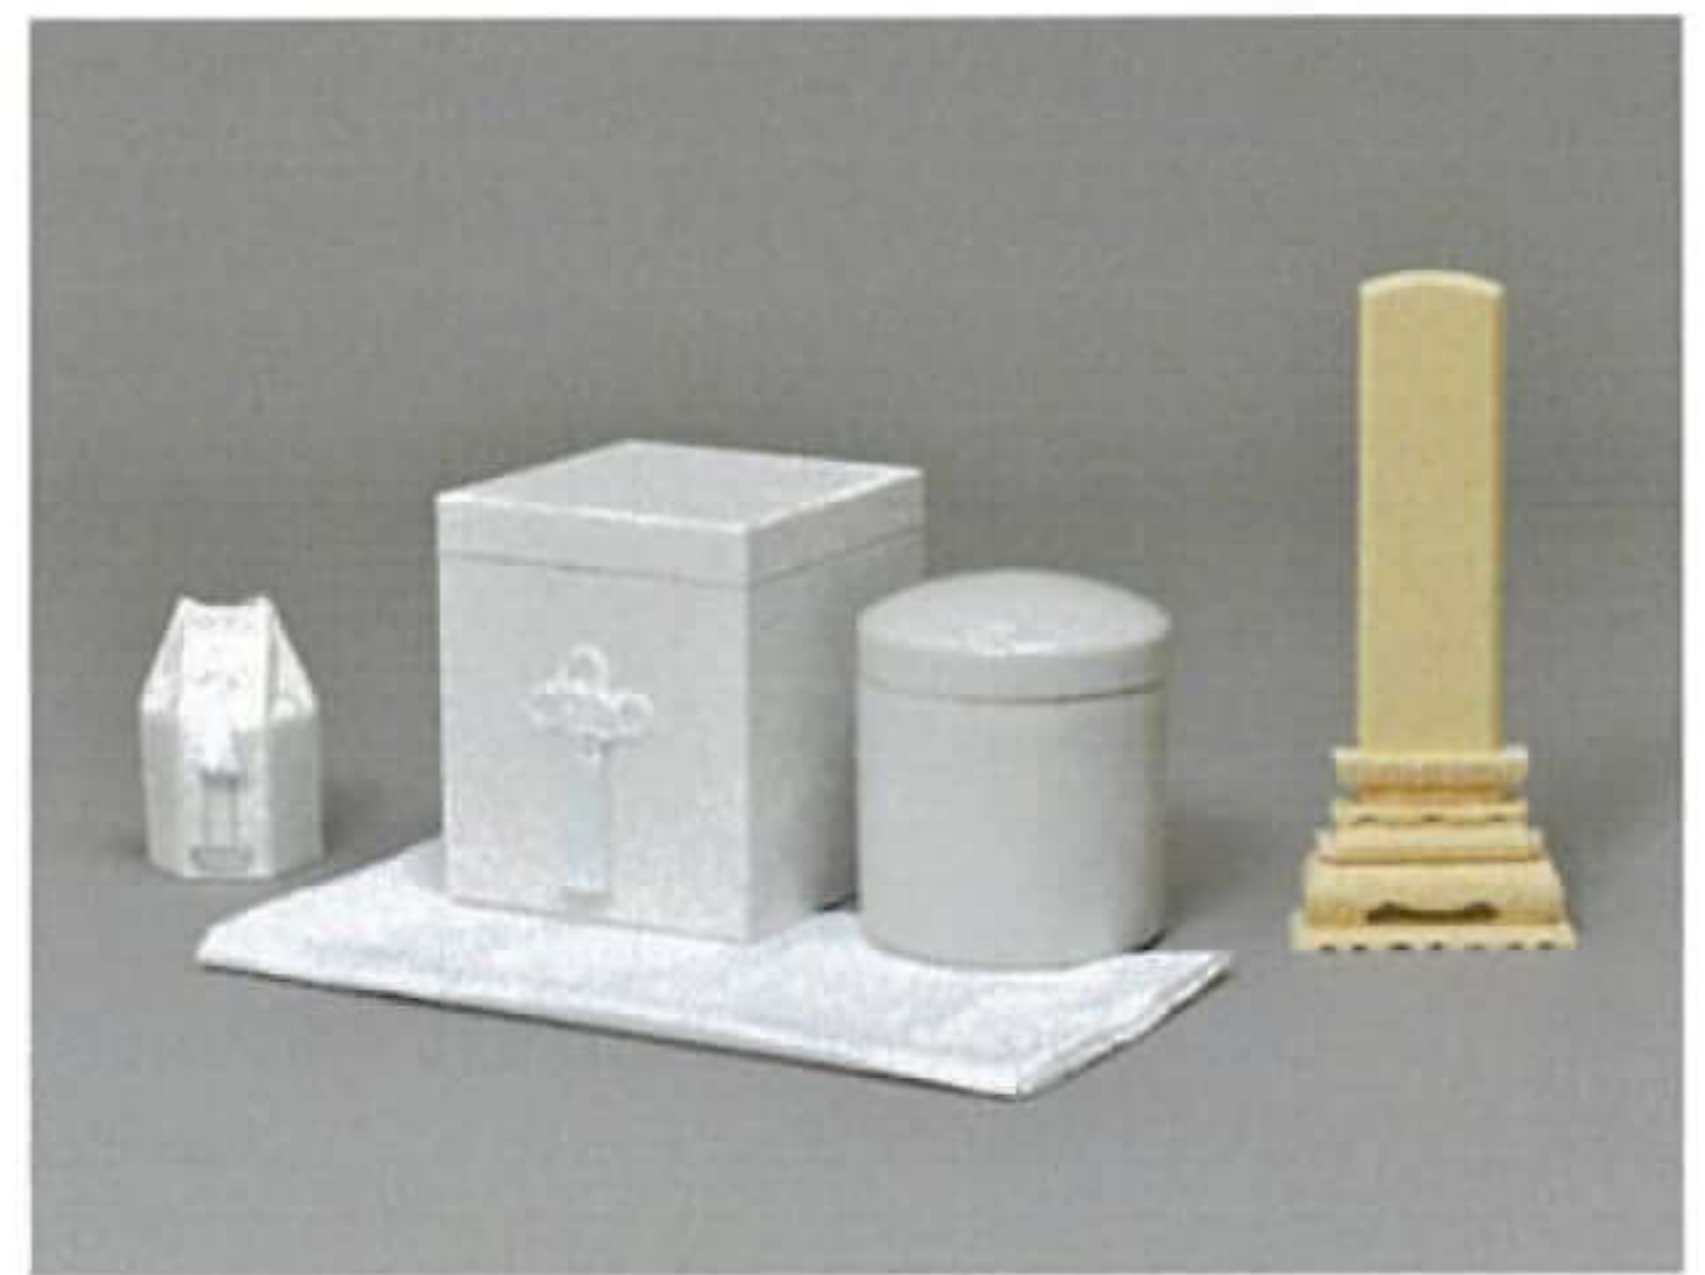

収骨器・分骨器(上)